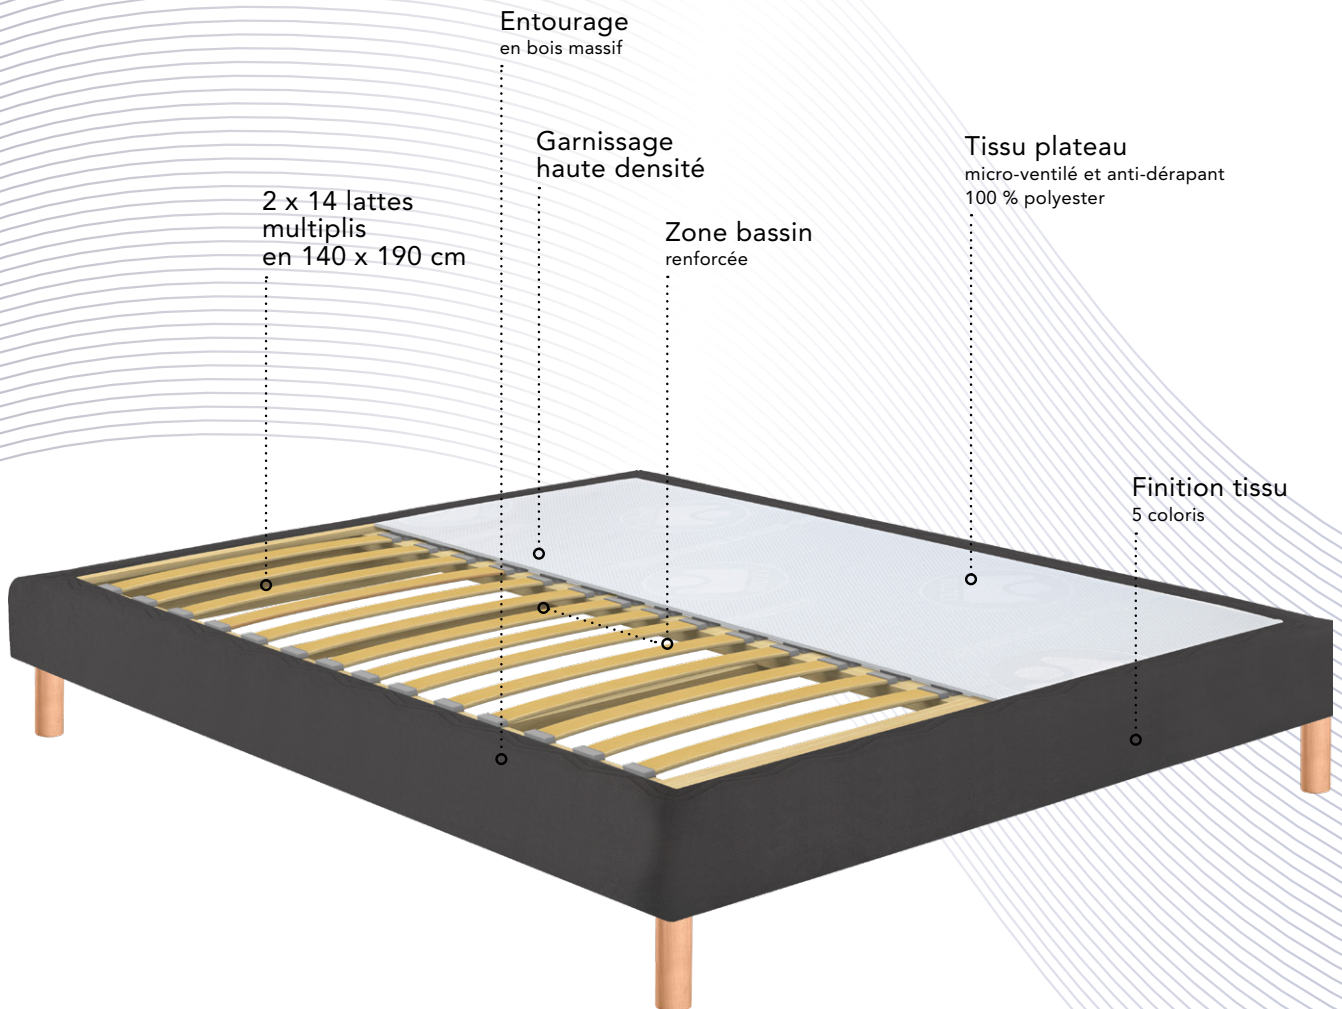

## SOMMIER MEDIANO

CONFORT MEDIUM

### MORPHOLOGIQUE 3 ZONES

- HAUTEUR 15 CM
- LATTES MULTIPLIS

### La STRUCTURE

- Cadre en bois massif d'érable
- Lattes multiplis en bouleau
- Renfort central en érable à partir de 100 cm de large
- 4 masses d'angle en hêtre massif

TRAME  
GRIS CLAIR  
100%  
polyester