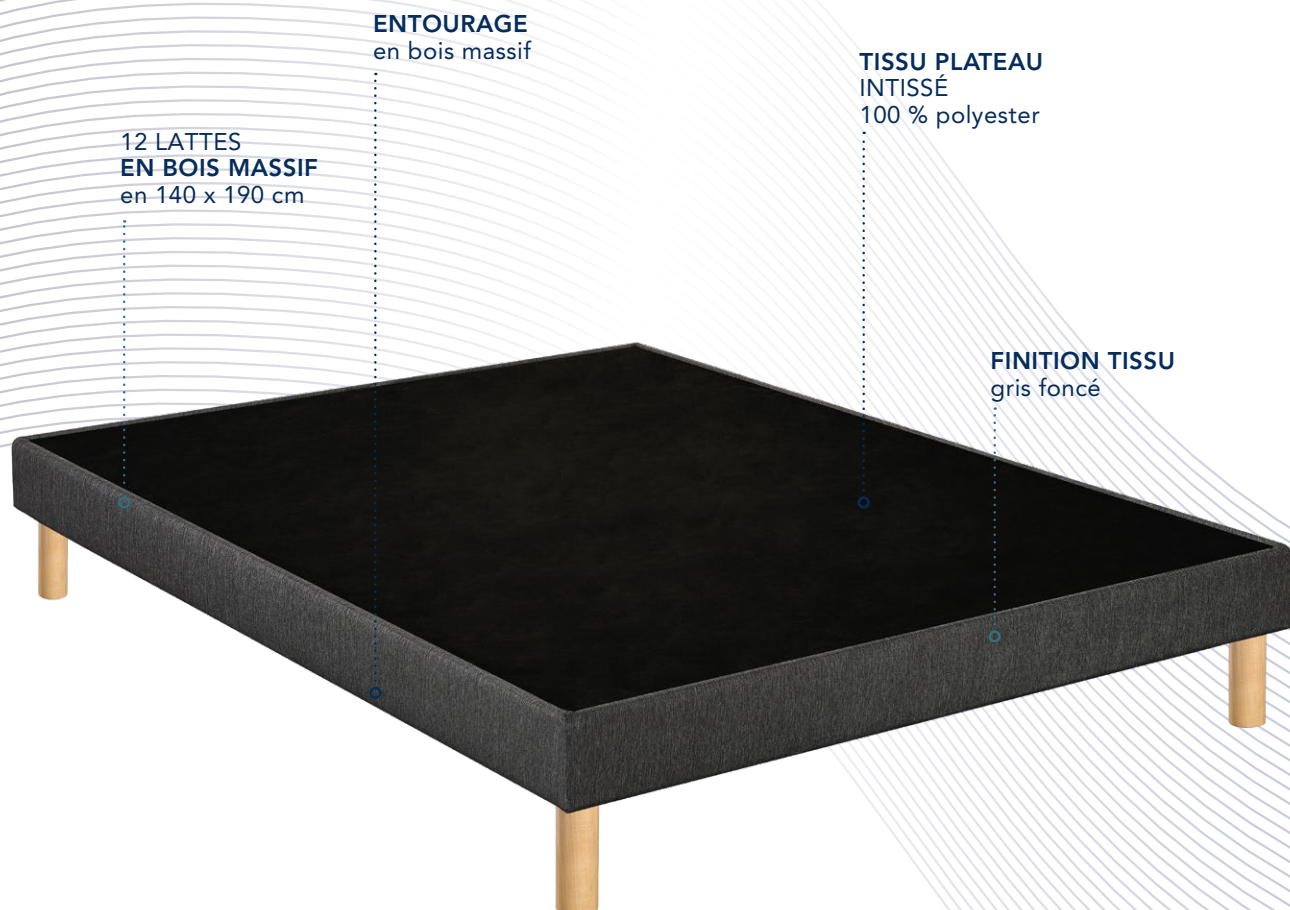

# BULTEX

12 LATTES  
EN BOIS MASSIF  
en 140 x 190 cm

ENTOURAGE  
en bois massif

TISSU PLATEAU  
INTISSÉ  
100 % polyester

FINITION TISSU  
gris foncé

### CONFORT FERME

- HAUTEUR 14 CM
- LATTES EN BOIS MASSIF

### La STRUCTURE

- Cadre et lattes en bois massif d'épicéa
- Renfort central en épicéa à partir de 100 cm de large
- 4 masses d'angle en hêtre massif