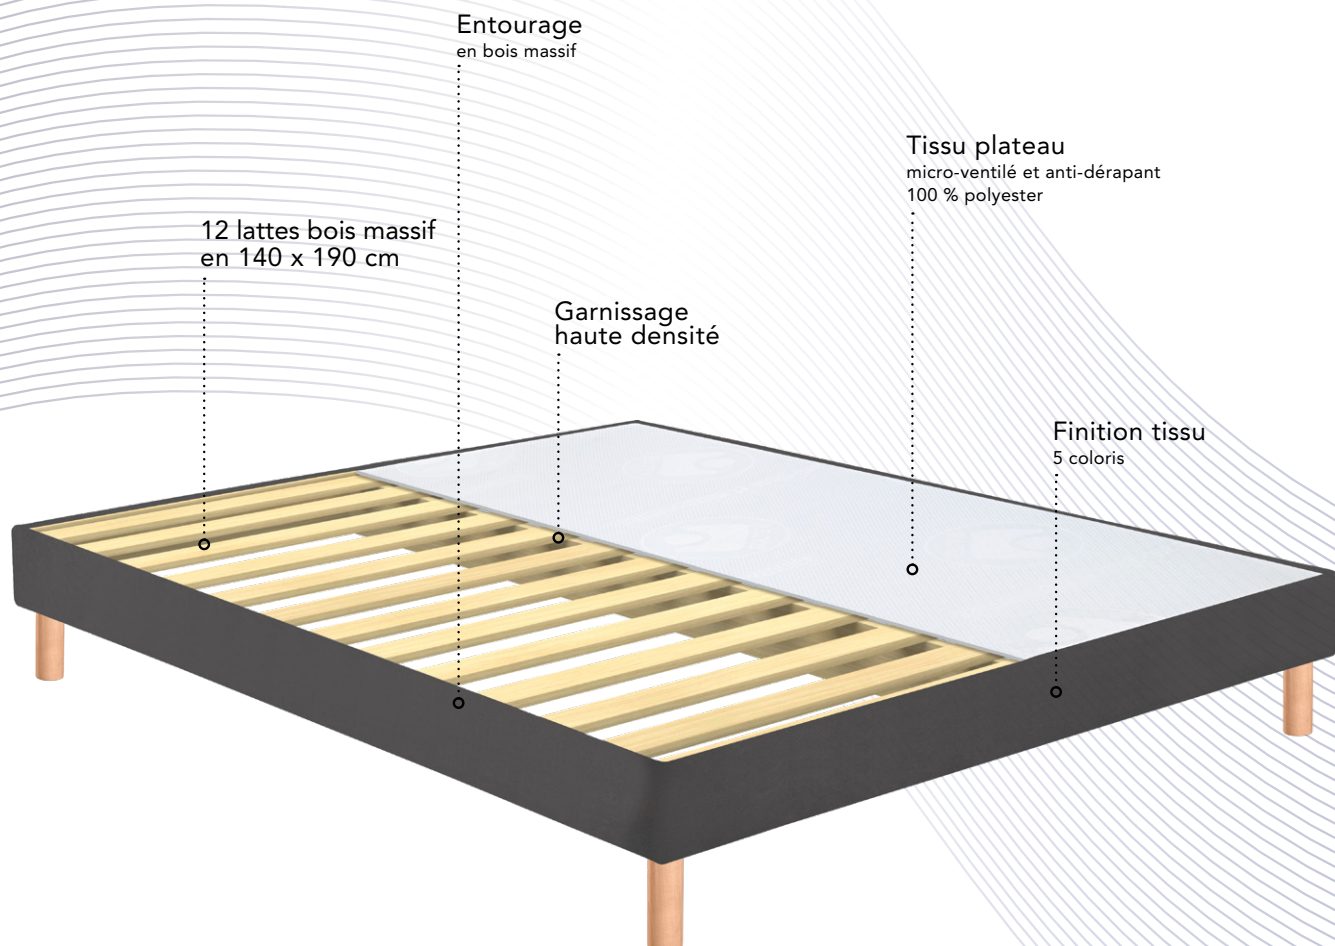

BULTEX

Entourage
en bois massif

12 lattes bois massif
en 140 x 190 cm

Garnissage
haute densité

Tissu plateau
micro-ventilé et anti-dérapant
100 % polyester

Finition tissu
5 coloris

SOMMIER VIGOROSO

CONFORT FERME

- HAUTEUR 14 CM
- LATTES EN BOIS MASSIF

La STRUCTURE

- Cadre et lattes en bois massif d'érable
- Renfort central en érable à partir de 100 cm de large
- 4 masses d'angle en hêtre massif

Le MONTAGE

- Sur pieds ou dans un bois de lit

Les PLUS

- Confort ferme
- 4 pieds en hêtre vernis clair inclus

ENDUIT
MOKA
100%
polyester

TRAME
MARRON
100%
polyester

TISSE GRIS
FUME
100%
polyester

JERSEY
GRIS
FONCE
100%
polyester

TRAME
GRIS CLAIR
100%
polyester