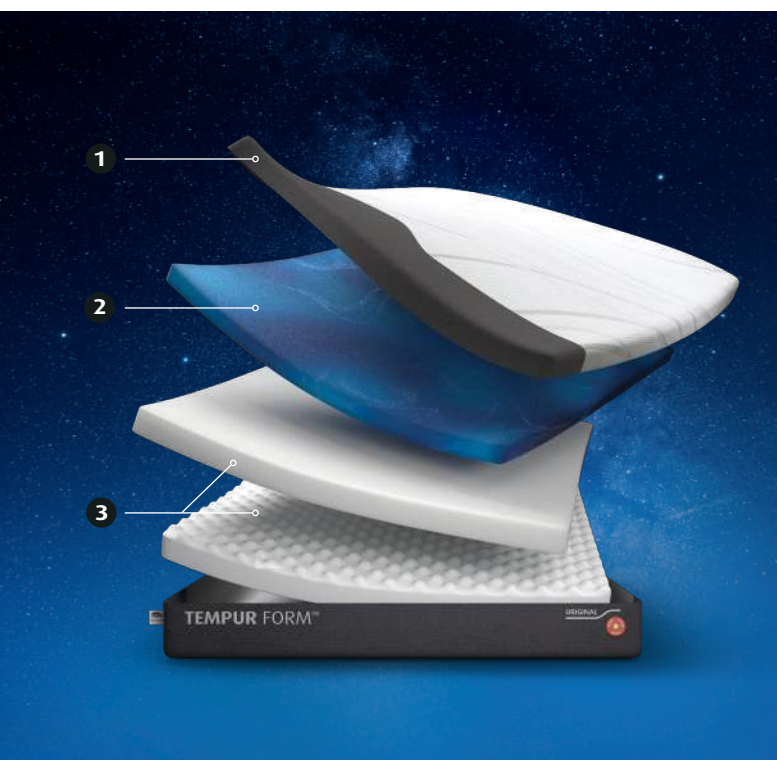

TEMPUR FORM™ ORIGINAL

FIRM

Voici TEMPUR Form™, la dernière évolution de notre matelas TEMPUR® Original. Chez TEMPUR®, nous savons qu'une bonne nuit de sommeil, peut faire toute la différence. C'est pourquoi, après des années de recherche, nous avons encore amélioré notre technologie pionnière pour créer notre matelas TEMPUR Form™.

TEMPUR ADAPT® MATERIAL

Le Matériau TEMPUR Adapt® est notre Matériau TEMPUR® original, qui allège la pression, réinventé. Il s'adapte à chaque centimètre de votre corps et absorbe les mouvements pour un confort et un soutien hors du commun. La sensation TEMPUR® emblématique, portée à un niveau supérieur.

CONFORT FIRM

Un matelas plus ferme pour un soutien ultime du corps qui s'adapte en douceur.

HAUTEUR 22cm

Avec une hauteur de matelas de 22 cm, notre TEMPUR FORM™ Original offre un confort et un soutien du corps tout en douceur.

- 1 La housse TEMPUR Fit™ est conçue pour améliorer la sensation unique TEMPUR®, permettant au matériau d'épouser parfaitement chaque centimètre de votre corps pour un sommeil comme il n'en existe nulle part ailleurs sur terre. Le design épuré de la housse 100 % polyester s'inspire de notre héritage spatial. Elle est amovible et lavable à 30°C pour conserver une sensation de propreté incomparable.
- 2 Le Matériau TEMPUR Adapt® est notre Matériau TEMPUR® original, réinventé. Il s'adapte à chaque centimètre de votre corps et absorbe les mouvements pour un confort et un soutien hors du commun.
- 3 Travaillant conjointement avec les couches supérieures, la technologie TEMPUR Durabase™ permet de maximiser votre confort et votre soutien pour un matelas durable.