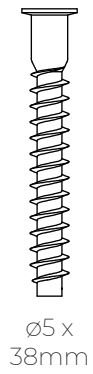

Ürün bakım ziyareti için

Για τη φροντίδα του προϊόντος επισκεφθείτε

製品ケアについてはこちらをご覧ください

제품 관리 방문

karupdesign.com/care

A x 55

ø5 x
38mm

B x 5

ø7 x
50mm

C x 6

M6 x
40mm

D x 2

M6 x
30mm

E x 8

M6 x
12 x 15mm

F x 2

4 mm

G x 1

3 mm

2 x 1

5 x 5

2 x 9

2 x 2

10 x 6

1 x 10

2 x 3

1 x 7

2 x 4

2 x 8

C x 6

D x 2

E x 8